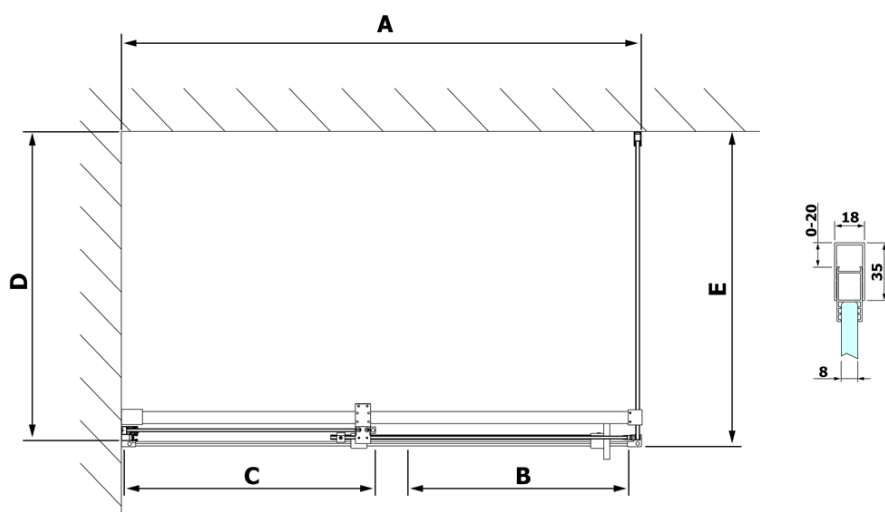

Produktový list

Objednací kód: **RL1315RL3415**

ROLLS LINE obdélníkový sprchový kout 1300x1000 mm,
L/P varianta, čiré sklo

Model	D	E
RL3215	765-785	780-800
RL3315	865-885	880-900
RL3415	965-985	980-1000

Model	A	B	C
RL1115	1070-1110	425	~500
RL1215	1170-1210	475	~550
RL1315	1270-1310	525	~600
RL1415	1370-1410	575	~650
RL1515	1470-1510	625	~700
RL1615	1570-1610	675	~750