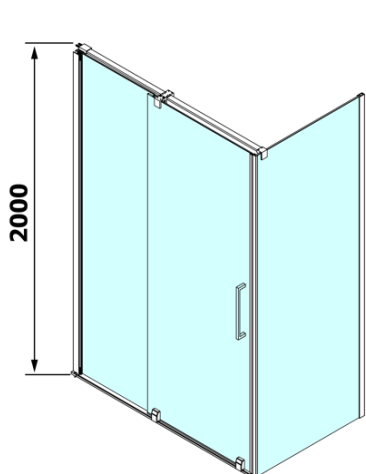

Produktový list

Objednací kód: **RL1315RL3415**

ROLLS LINE obdélníkový sprchový kout 1300x1000 mm,
L/P varianta, čiré sklo

Model	D	E
RL3215	765-785	780-800
RL3315	865-885	880-900
RL3415	965-985	980-1000

Model	A	B	C
RL1115	1070-1110	425	~500
RL1215	1170-1210	475	~550
RL1315	1270-1310	525	~600
RL1415	1370-1410	575	~650
RL1515	1470-1510	625	~700
RL1615	1570-1610	675	~750